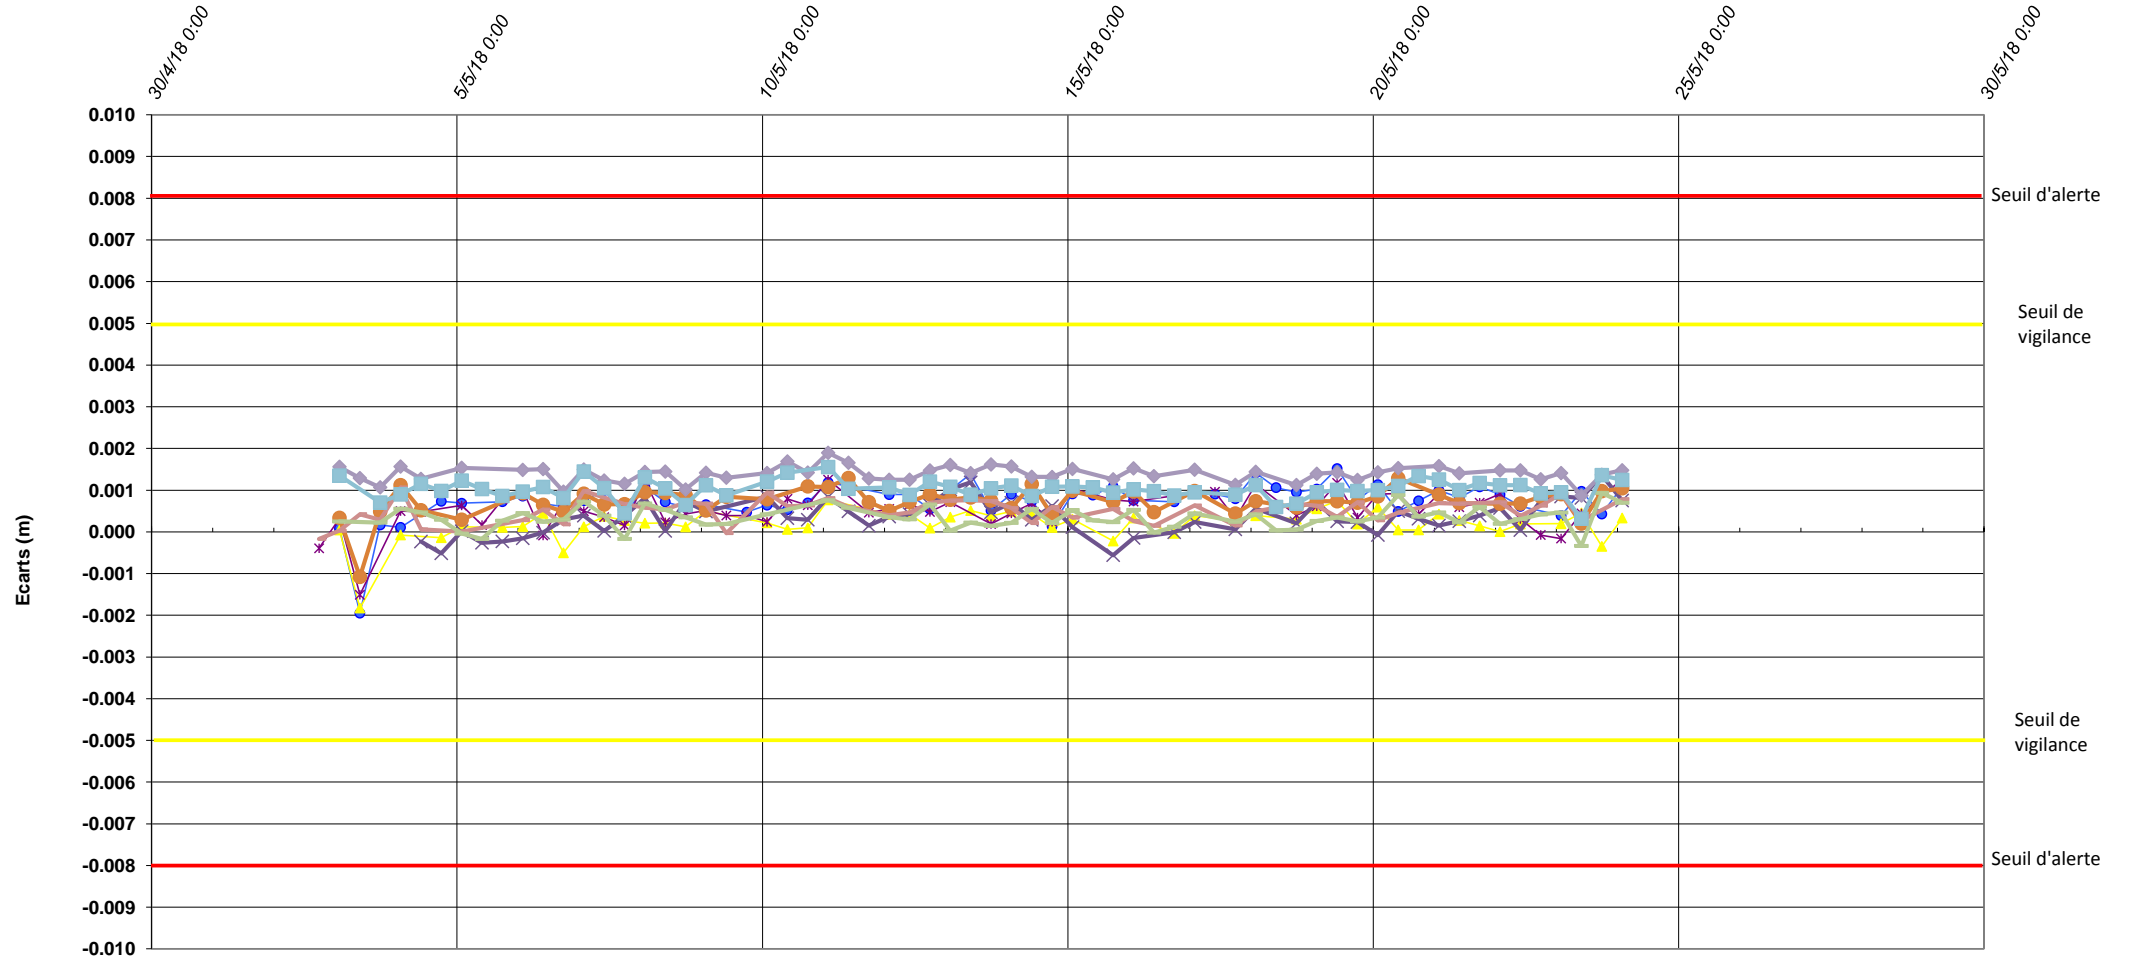

P2794-CASTOR ST MICHEL-Ouvrages d'Art-Cordes

P2794

Dates

un écart positif signifie un allongement de la corde. Un écart négatif signifie un rétrécissement